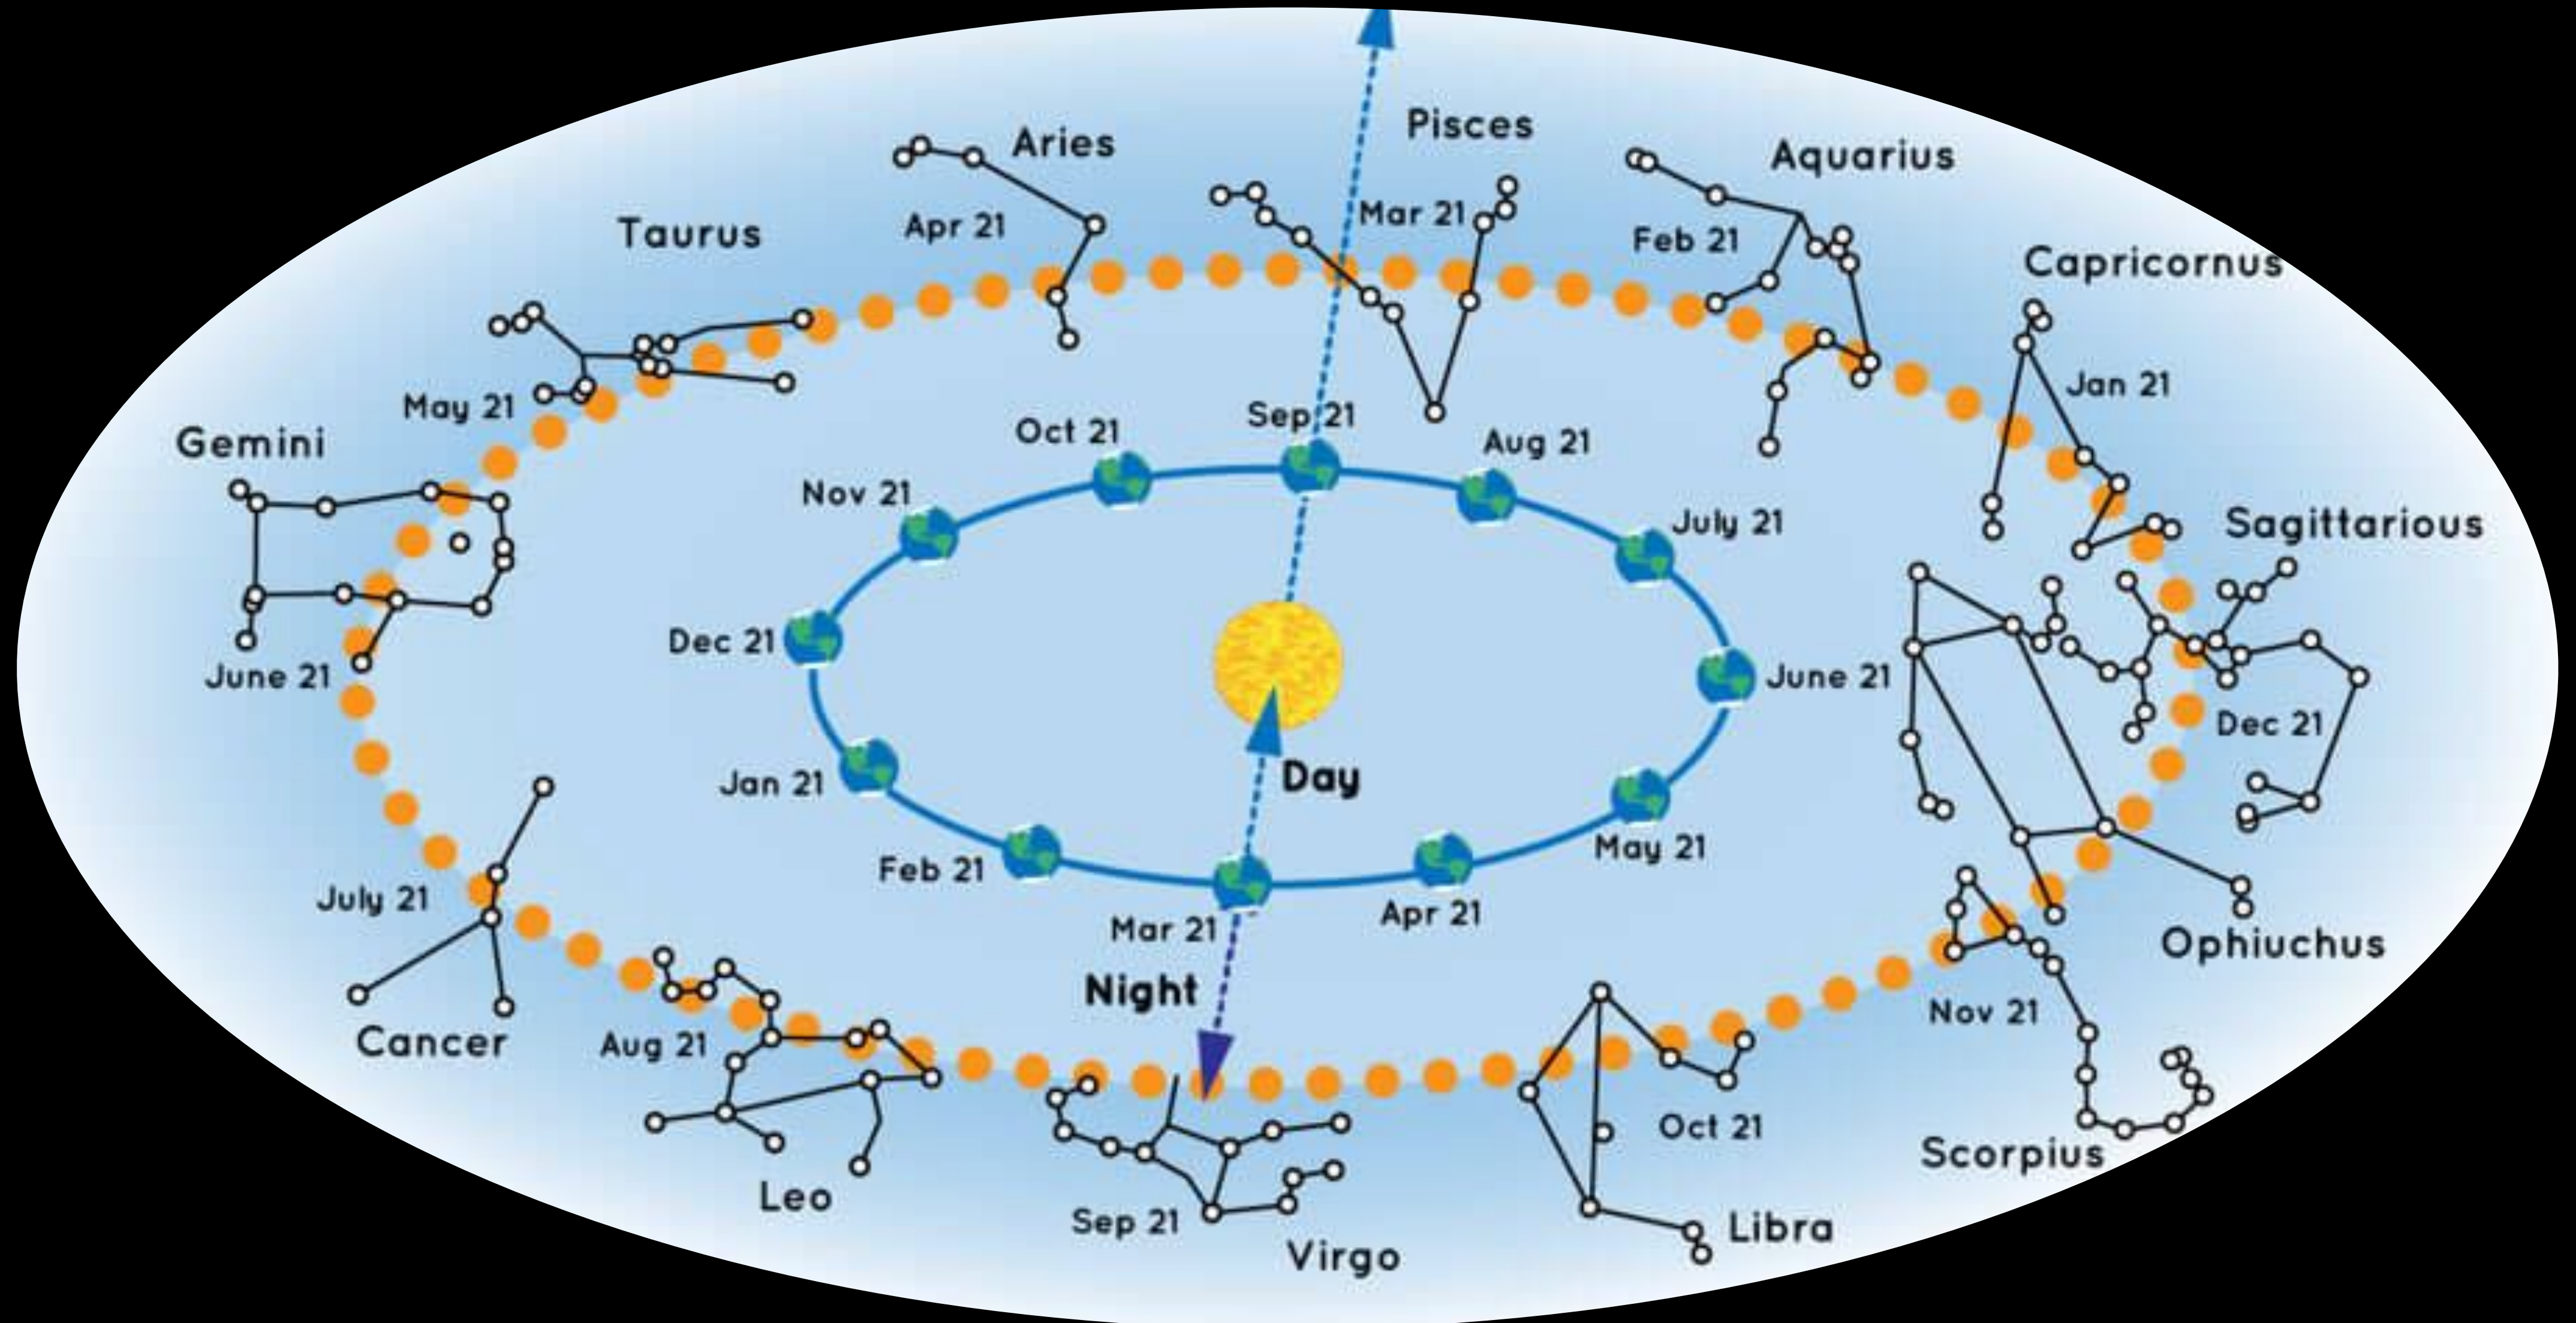

LE COSTELLAZIONI DELLO ZODIACO:

Gruppo Naturalistico Bellona
Sezione Astronomia

Il termine infatti viene dal latino *zodiacus*, che a sua volta deriva dal greco *ζωδιακός* [*κύκλος*]^{[4][5]} "zōdiakòs [kýklos]"; zōdiakòs è un *aggettivo* derivante dal diminutivo di *ζῷον* (zōon, animale)^[6], cioè da *ζῷδιον* (zōdion), che vuol dire "animaletto", ma più che altro "effigie", "figura" o "icona" di animale;^[7] il *kýklos*, sottinteso, è "cerchio". Quindi, in definitiva, il significato è pressappoco "[cerchio] di figure animali"^[8], o anche "[cerchio] di figure celesti".