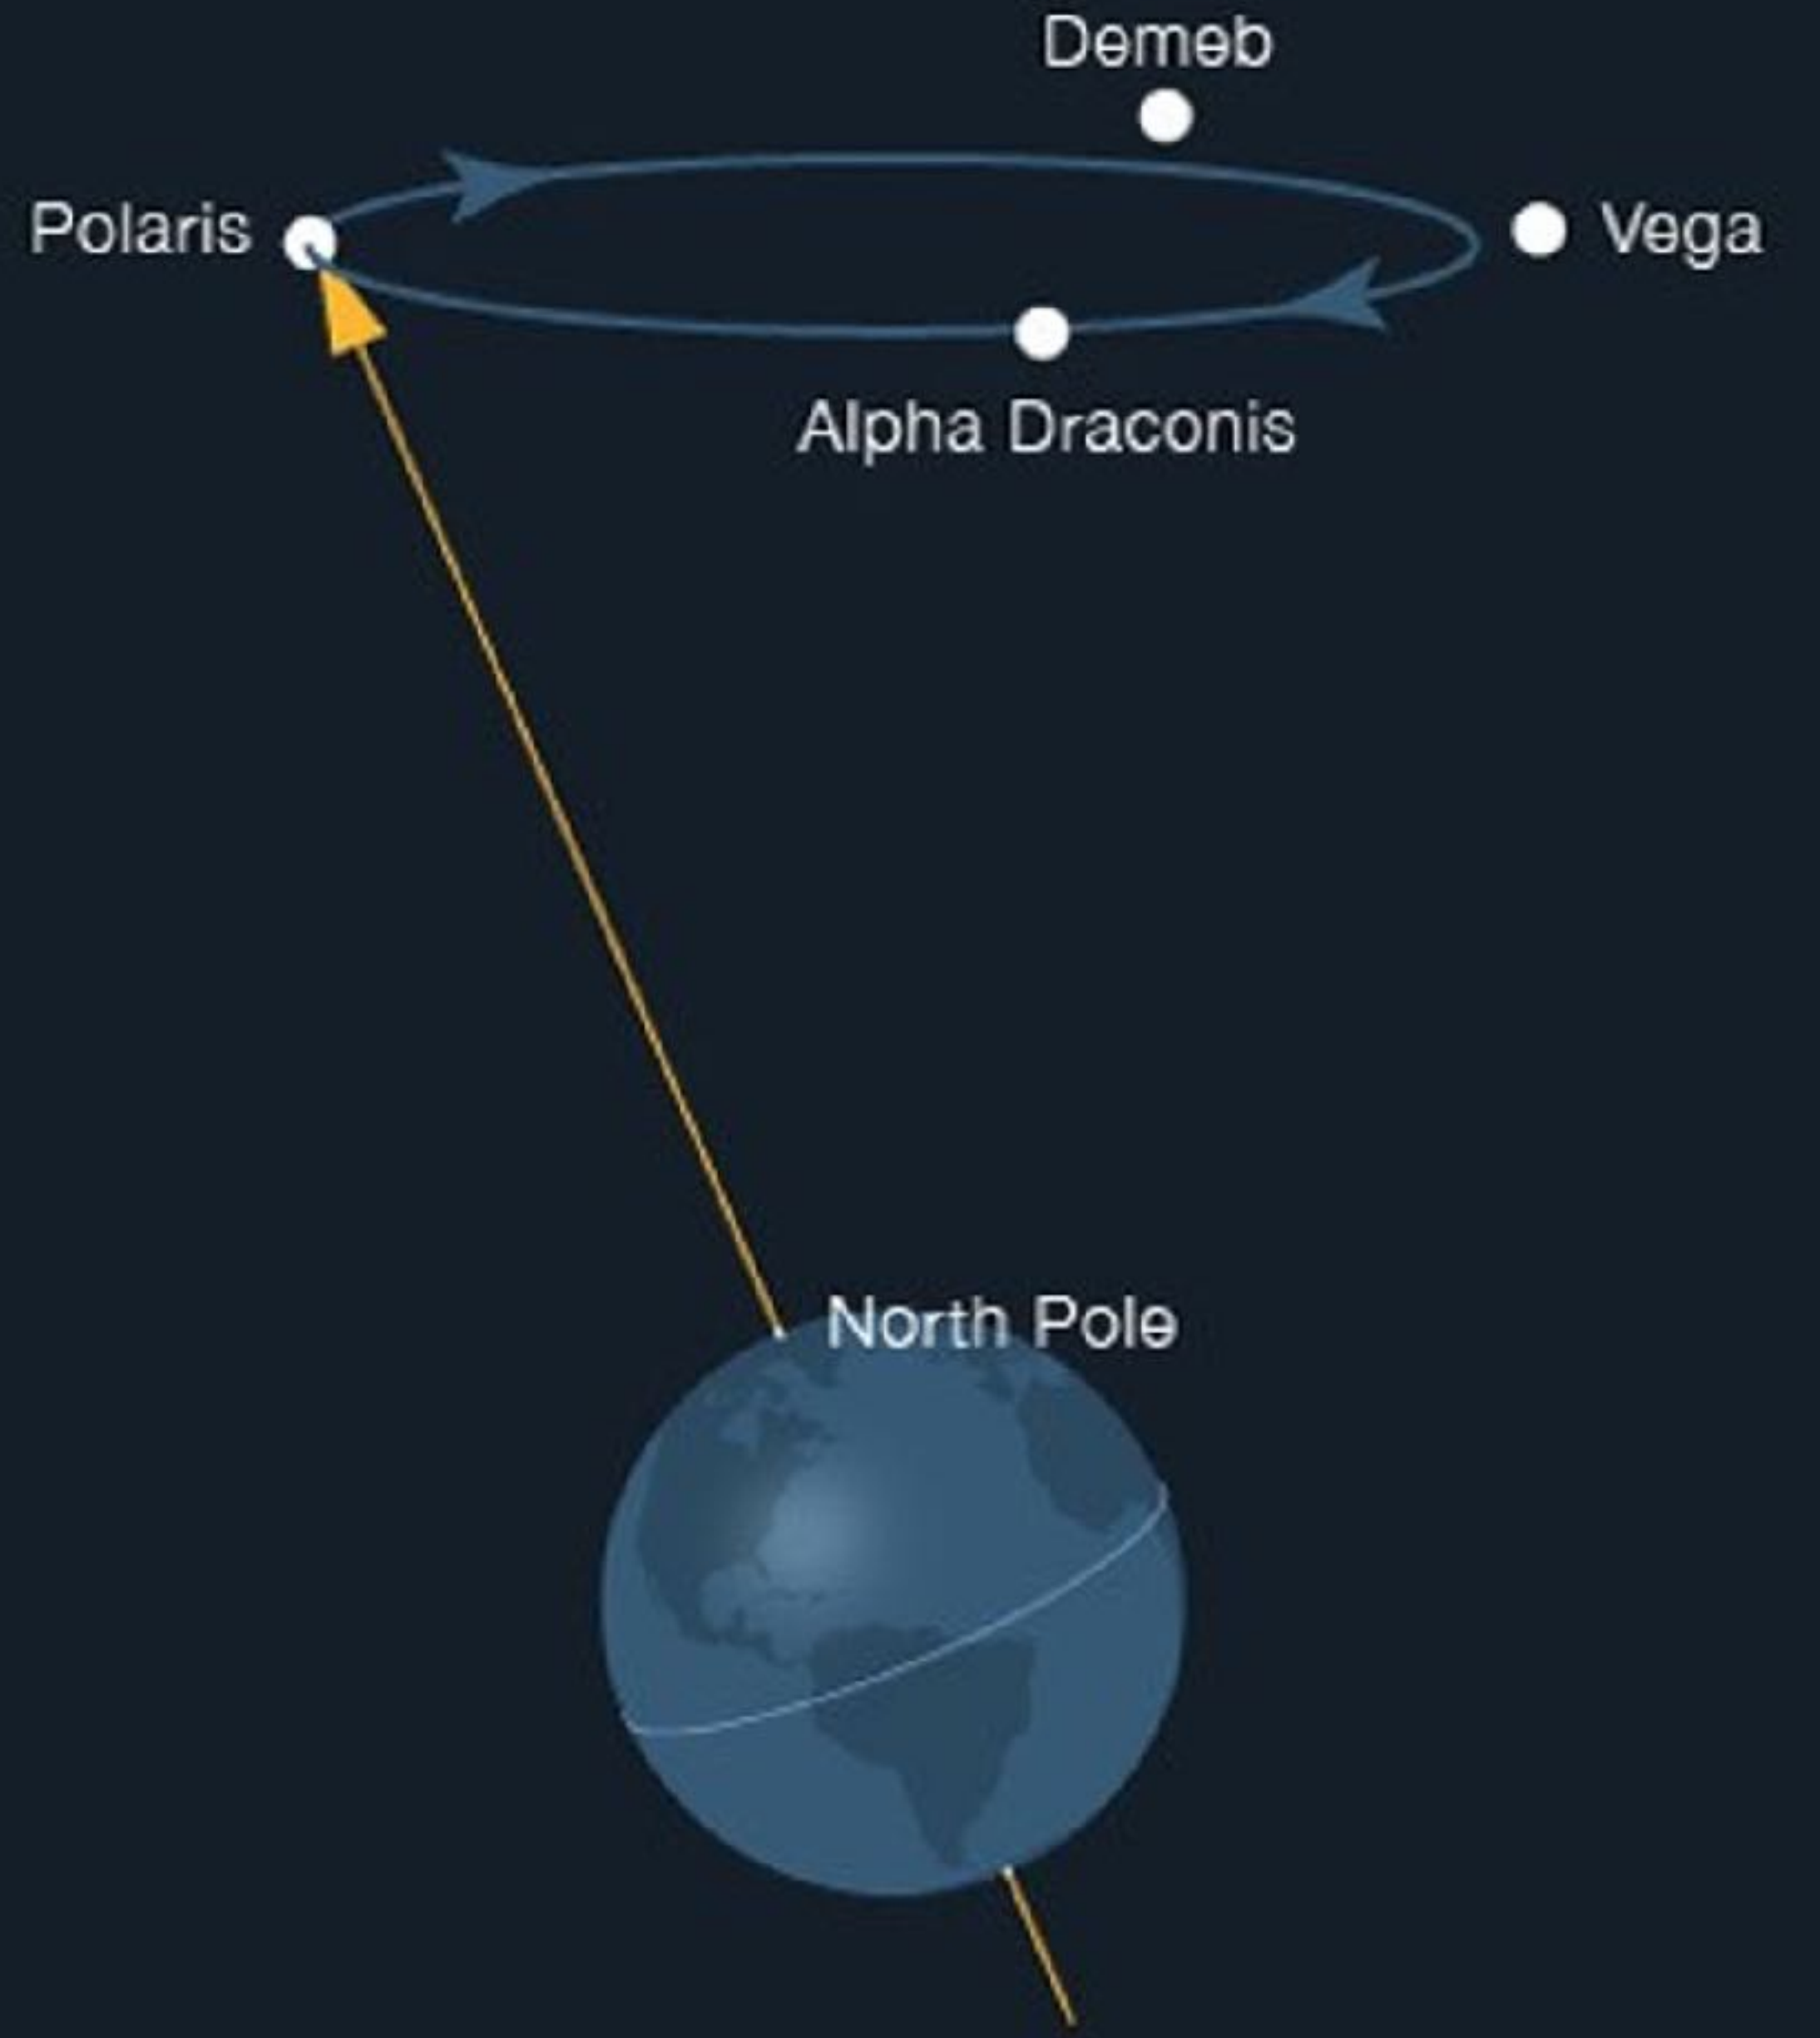

Marte / Ares: dio della guerra

associato alla costellazione dell'Ariete

Gruppo Naturalistico Bellona
Sezione Astronomia

ECLITTICA:

L'**eclittica** è il percorso apparente che il Sole compie in un anno rispetto allo sfondo della sfera celeste. Si tratta dell'intersezione della sfera celeste con il piano geometrico, detto piano eclittico o piano dell'eclittica, su cui giace l'orbita terrestre.

Gruppo Naturalistico Bellona
Sezione Astronomia

Stasera
21:30

Gruppo Naturalistico Bellona
Sezione Astronomia

sab 18 gen 2025, 12:00:00

⏪ ⏱ ⏩

Progress bar

**Gruppo Naturalistico Bellona
Sezione Astronomia**

**Perché il Sole oggi é nella Sagittario/
Capricorno, ma dal 20 gennaio al 19
febbraio il segno zodiacale di riferimento é
il Capricorno/Acquario?**

Gruppo Naturalistico Bellona
Sezione Astronomia

Gruppo Naturalistico Bellona
Sezione Astronomia